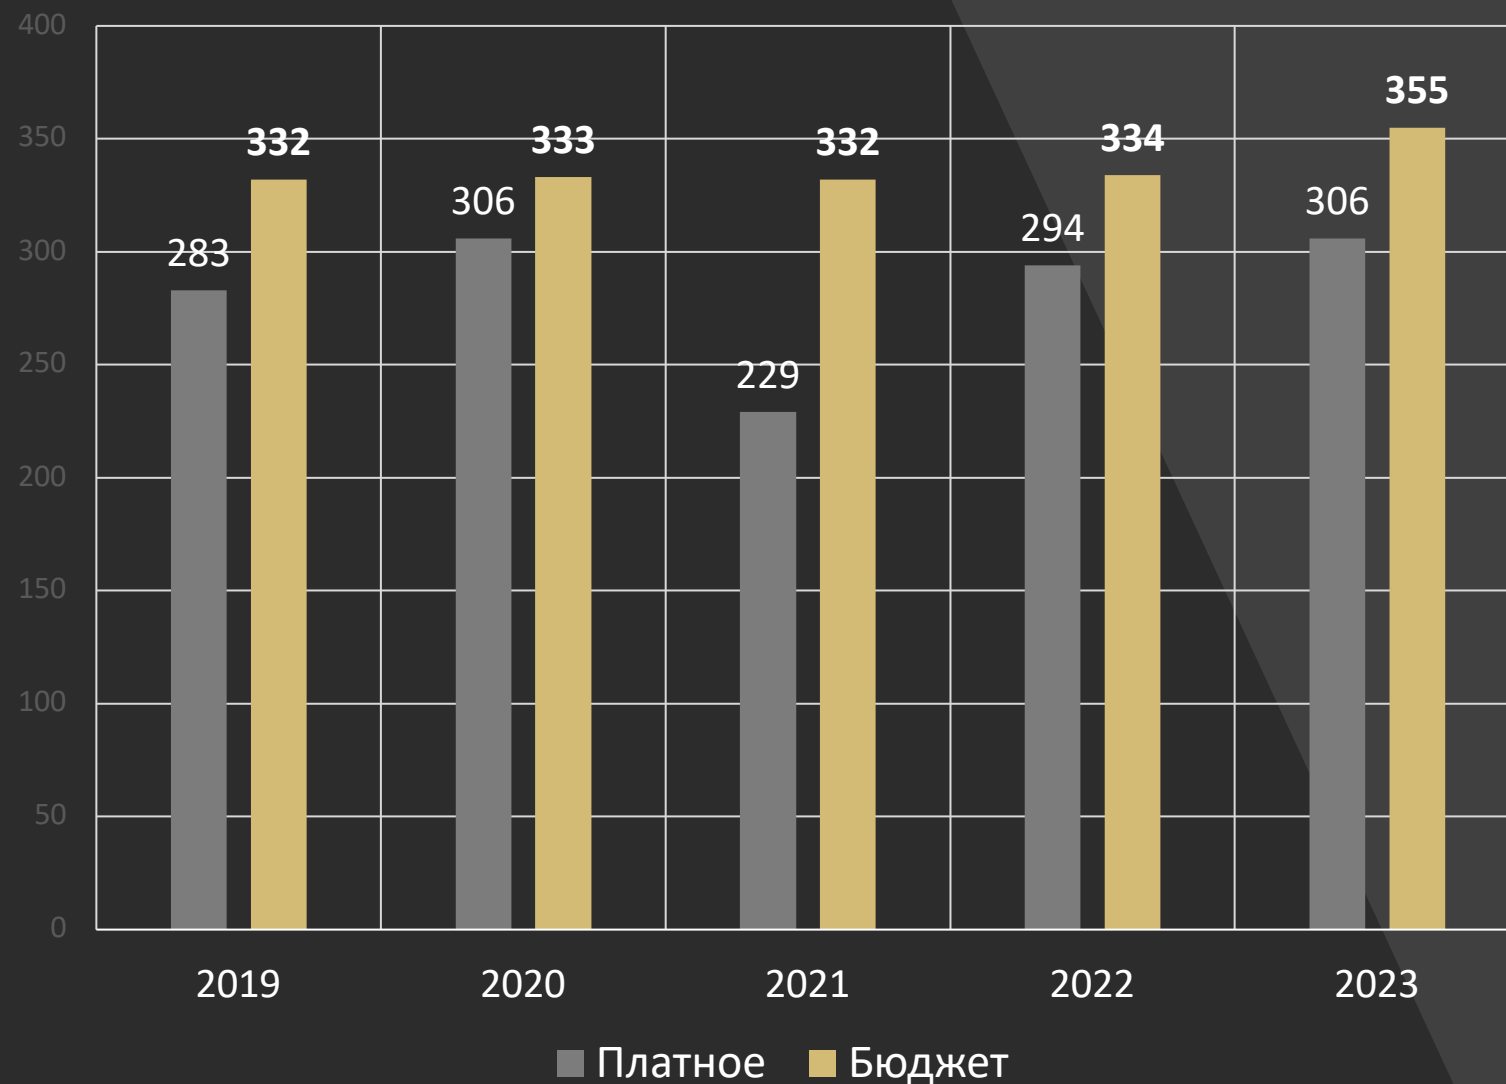

Средний
проходной
балл за 5 лет
составляет
337 баллов